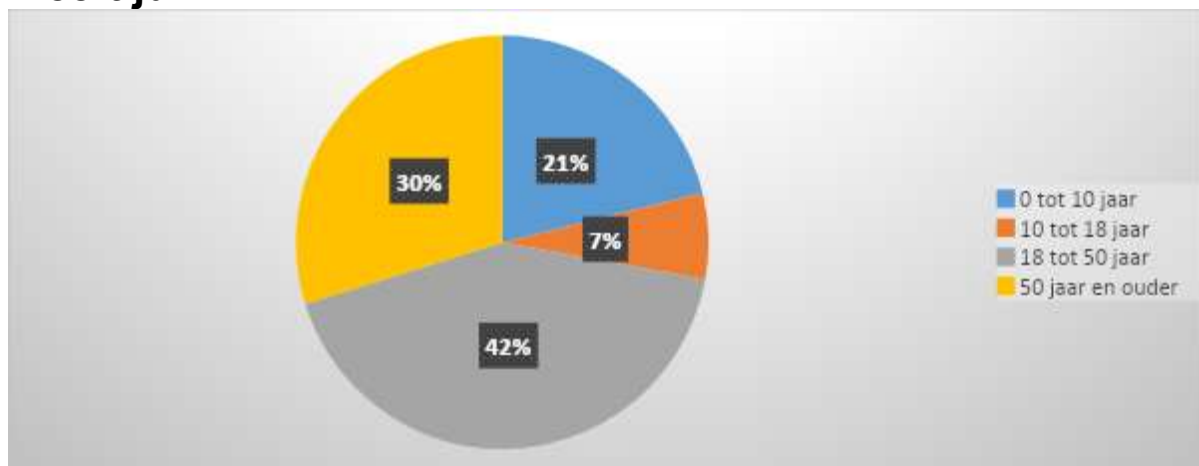

Sponsoring #WWDQ

11-12 december 2021

De Wij Waalre DorpsQuiz 2021 "Wintereditie" wordt weer een onvergetelijk evenement.

Heel de gemeente in rep en roer.

De DorpsQuiz verbreedert en verbindt.

#WWDQ in cijfers

Teams

55 +

Deelnemers

1.100 +

Inclusief hulplijnen

5.000 +

Leeftijd